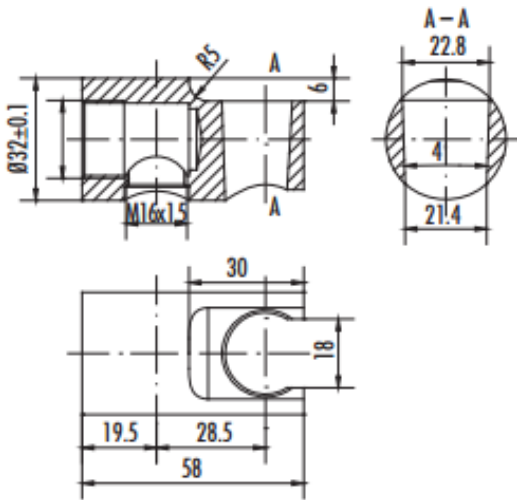

TEKNİK ÇİZİM

ÖZELLİKLER

Creavit önceden haber vermeksizin, ürünlerde ve teknik detaylarda değişiklik yapma hakkını saklı tutar. Renkler gerçekte olduğundan farklı görünebilir.

Kalite Yönetim Sistemi

Müşteri Memnuniyeti Belgesi

Çevre Yönetim Sistemi

İş Sağlığı ve Güvenliği Yönetim Sistemi

LGA

Alman Standartlarına Uygunluk Belgesi

kiwa

Hollanda Standartlarına Uygunluk Belgesi

GOST - R

Rusya Standartlarına Uygunluk Belgesi

UkrSEPRO

Ukrayna Standartlarına Uygunluk Belgesi

İsrail Standartlarına Uygunluk Belgesi

Nijerya Standartlarına Uygunluk Belgesi

Türk Standartlarına Uygunluk Belgesi