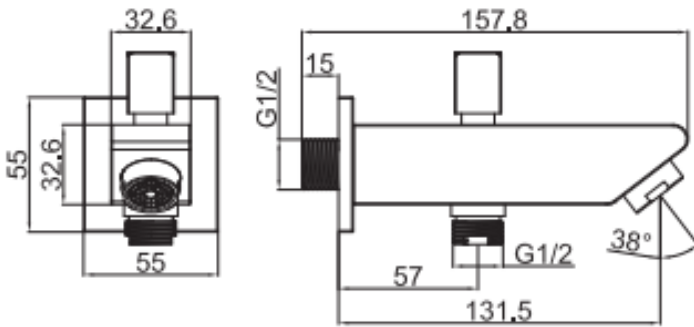

CONCELED SHWR A09

Concealed Shower Spout with Diverter

A09	Concealed Shower Spout with Diverter
Qty of Box	25
Weight	0,5 kg

TEKNİK ÇİZİM

ÖZELLİKLER

Creavit önceden haber vermeksizin, ürünlerde ve teknik detaylarda değişiklik yapma hakkını saklı tutar. Renkler gerçekte olduğundan farklı görünebilir.

Kalite Yönetim Sistemi

Müşteri Memnuniyeti Belgesi

Çevre Yönetim Sistemi

İş Sağlığı ve Güvenliği Yönetim Sistemi

LGA

Alman Standartlarına Uygunluk Belgesi

kiwa

Hollanda Standartlarına Uygunluk Belgesi

GOST - R

Rusya Standartlarına Uygunluk Belgesi

UkrSEPRO

Ukrayna Standartlarına Uygunluk Belgesi

İsrail Standartlarına Uygunluk Belgesi

Nijerya Standartlarına Uygunluk Belgesi

Türk Standartlarına Uygunluk Belgesi