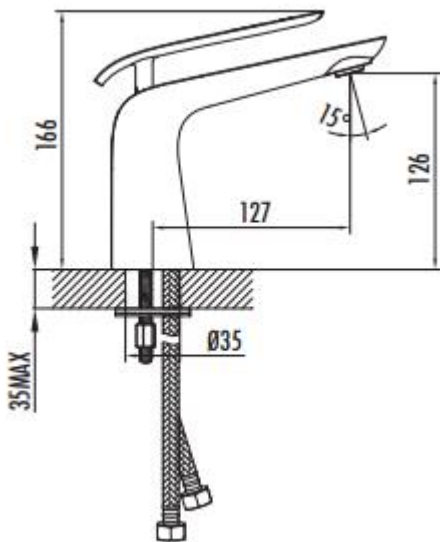

TEKNİK ÇİZİM