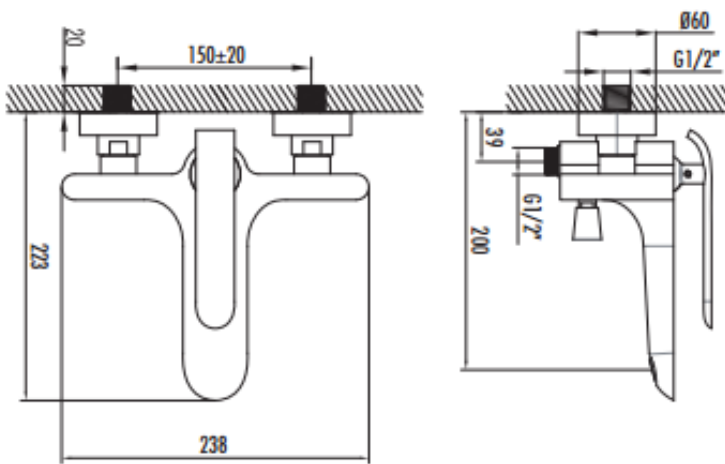

TEKNİK ÇİZİM