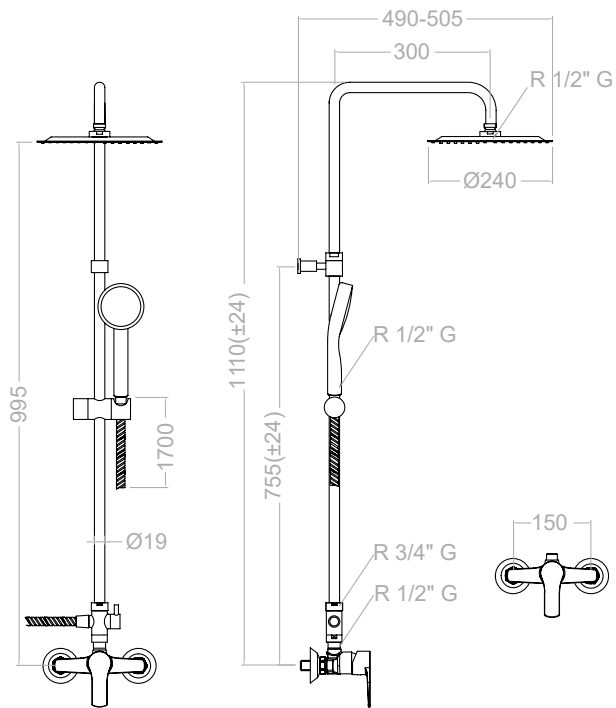

1878RP240
261504

Colonne mitigeur douche. Tube fixe, Douche ABS anticalcaire Ø240 mm. Douchette ABS 3 jets. Flexible argenté, anti-torsion 1,75 m

Cartouche: 35100-3

1838S + T100N + IDH1/2 + RP240 + 2876BT + 1128C

1838S
261503

Mitigeur douche

BX1878RP240 1.449,70 €
261623
BOX PALET, 5 und. -3% dto. inclus