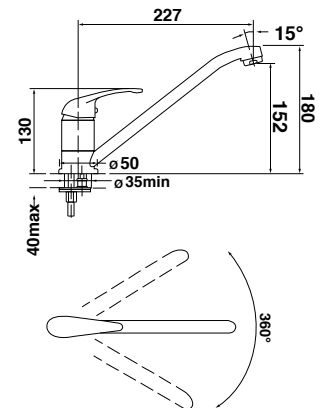

DARAS

Réf : 517720