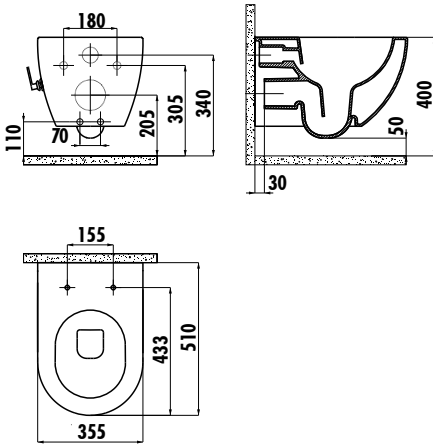

TECHNICAL DRAWING