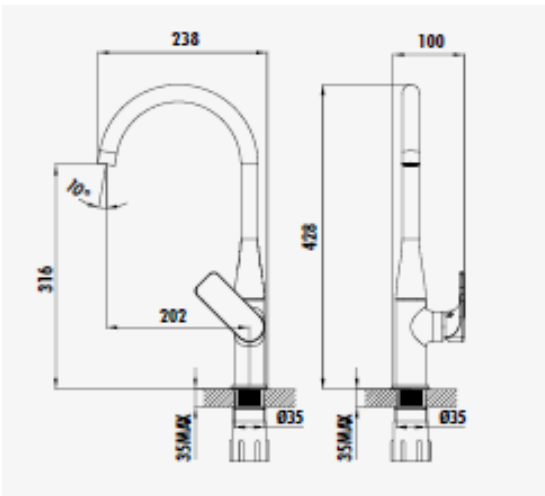

TEKNİK ÇİZİM

ÖZELLİKLER

Creavit önceden haber vermeksizin, ürünlerde ve teknik detaylarda değişiklik yapma hakkını saklı tutar. Renkler gerçekte olduğundan farklı görünebilir.

Kalite Yönetim Sistemi

Müşteri Memnuniyeti Belgesi

Çevre Yönetim Sistemi

İş Sağlığı ve Güvenliği Yönetim Sistemi

LGA

Alman Standartlarına Uygunluk Belgesi

kiwa

Hollanda Standartlarına Uygunluk Belgesi

GOST - R

Rusya Standartlarına Uygunluk Belgesi

UkrSEPRO

Ukrayna Standartlarına Uygunluk Belgesi

İsrail Standartlarına Uygunluk Belgesi

Nijerya Standartlarına Uygunluk Belgesi

Türk Standartlarına Uygunluk Belgesi