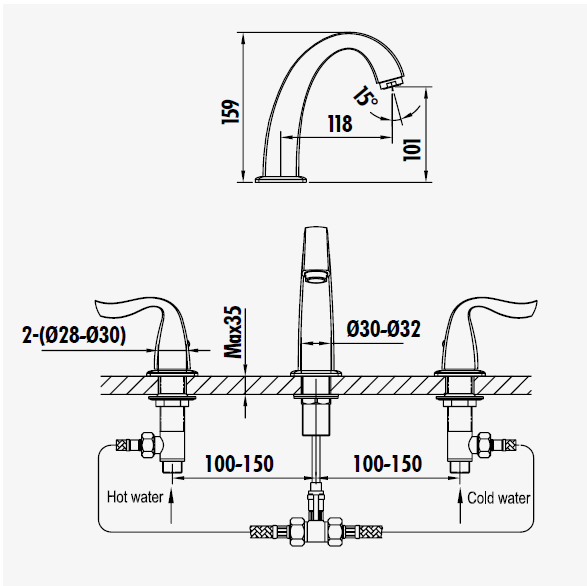

TEKNİK ÇİZİM

ÖZELLİKLER

Creavit önceden haber vermeksizin, ürünlerde ve teknik detaylarda değişiklik yapma hakkını saklı tutar. Renkler gerçekte olduğundan farklı görünebilir.

Kalite Yönetim Sistemi

Müşteri Memnuniyeti Belgesi

Çevre Yönetim Sistemi

İş Sağlığı ve Güvenliği Yönetim Sistemi

LGA

Alman Standartlarına Uygunluk Belgesi

kiwa

Hollanda Standartlarına Uygunluk Belgesi

GOST - R

Rusya Standartlarına Uygunluk Belgesi

UkrSEPRO

Ukrayna Standartlarına Uygunluk Belgesi

İsrail Standartlarına Uygunluk Belgesi

Nijerya Standartlarına Uygunluk Belgesi

Türk Standartlarına Uygunluk Belgesi