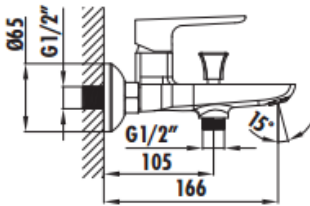

TEKNİK ÇİZİM