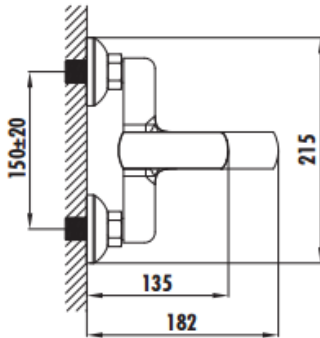

TEKNİK ÇİZİM