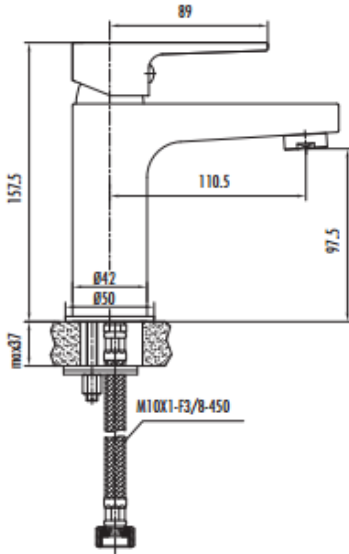

TEKNİK ÇİZİM