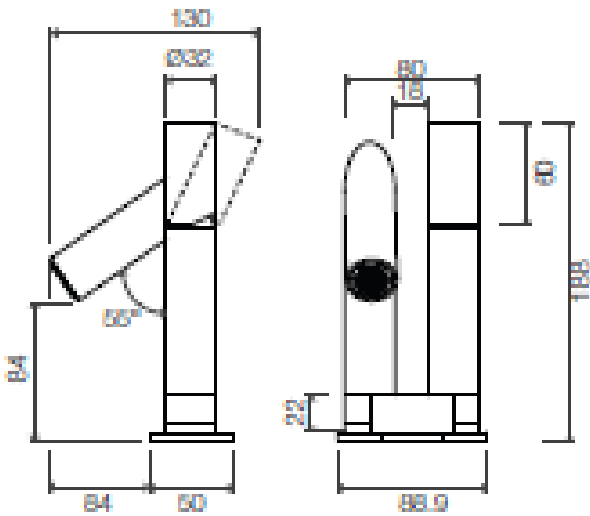

TEKNİK ÇİZİM