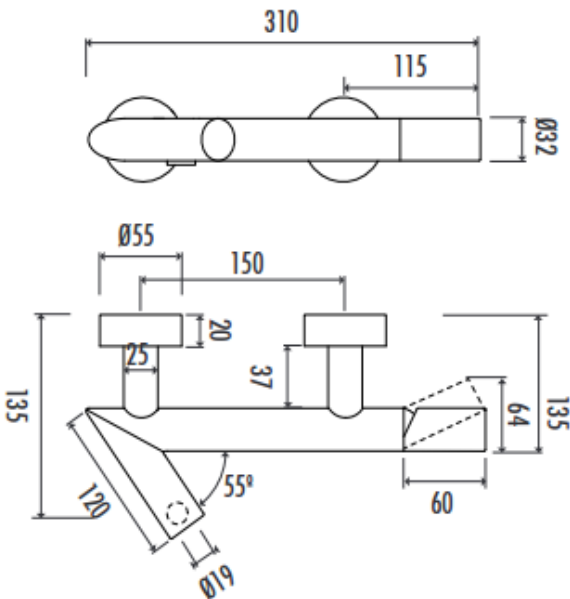

TEKNİK ÇİZİM

ÖZELLİKLER

AWARDED
FAUCET

AERATOR FOR
SILENT WATER
FLOW

100% BRASS

LIME CLEANING
SYSTEM

EASY CLEAN

Creavit önceden haber vermeksizin, ürünlerde ve teknik detaylarda değişiklik yapma hakkını saklı tutar. Renkler gerçekte olduğundan farklı görünebilir.

Kalite Yönetim Sistemi

Müşteri Memnuniyeti Belgesi

Çevre Yönetim Sistemi

İş Sağlığı ve Güvenliği Yönetim Sistemi

LGA

Alman Standartlarına Uygunluk Belgesi

kiwa

Hollanda Standartlarına Uygunluk Belgesi

GOST - R

Rusya Standartlarına Uygunluk Belgesi

UkrSEPRO

Ukrayna Standartlarına Uygunluk Belgesi

İsrail Standartlarına Uygunluk Belgesi

Nijerya Standartlarına Uygunluk Belgesi

Türk Standartlarına Uygunluk Belgesi