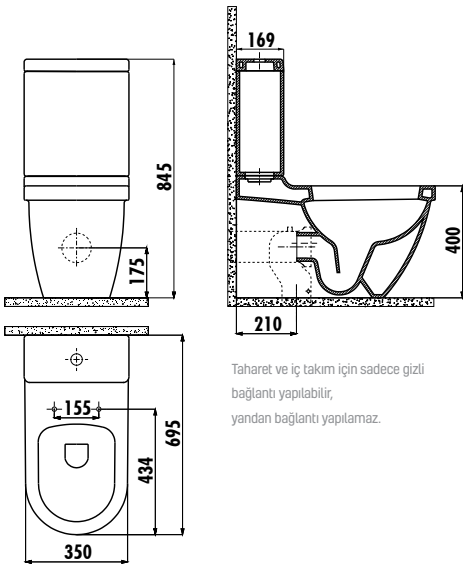

TEKNİK ÇİZİM

ÖZELLİKLER

Creavit önceden haber vermeksizin, ürünlerde ve teknik detaylarda değişiklik yapma hakkını saklı tutar.

Kalite Yönetim Sistemi

Müşteri Memnuniyeti Belgesi

Çevre Yönetim Sistemi

İş Sağlığı ve Güvenliği Yönetim Sistemi

LGA

Alman Standartlarına Uygunluk Belgesi

kiwa

Hollanda Standartlarına Uygunluk Belgesi

GOST - R

Rusya Standartlarına Uygunluk Belgesi

UkrSEPRO

Ukrayna Standartlarına Uygunluk Belgesi

İsrail Standartlarına Uygunluk Belgesi

Nijerya Standartlarına Uygunluk Belgesi

Türk Standartlarına Uygunluk Belgesi