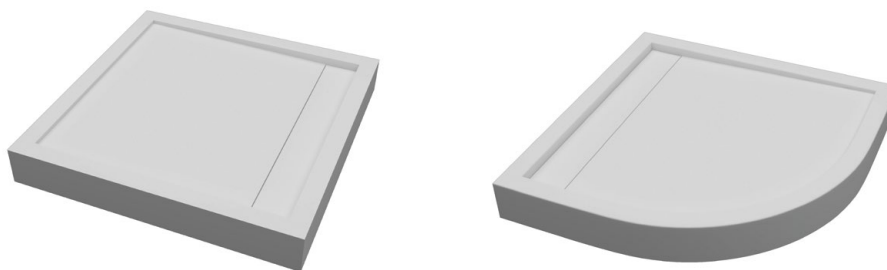

CONCEALED DRAIN SHOWER TRAY

Square / Corner Concealed Drain Shower Tray