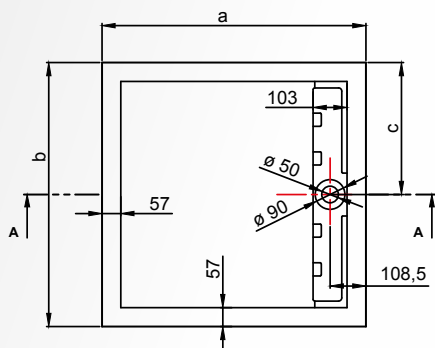

SQUARE CONCEALED SHOWER TRAYS INTERNAL DEPTH 2.5 CM

SIZE	Zero Ground h:1,5 cm	Flat h: 3,5 cm	Monoflat h: 6,5 cm	Monoblock h: 12 cm	Footed h: 18 cm
	Code	Code	Code	Code	Code
80x80	DT.DT00.0086	DT.DT00.0089	DT.DT00.0092	DT.DT00.0095	DT.DT00.0098
90x90	DT.DT00.0087	DT.DT00.0090	DT.DT00.0093	DT.DT00.0096	DT.DT00.0099
100x100	DT.DT00.0088	DT.DT00.0091	DT.DT00.0094	DT.DT00.0097	DT.DT00.0100

CORNER CONCEALED SHOWER TRAYS INTERNAL DEPTH 2.5 CM

80x80	DT.DT00.0101	DT.DT00.0104	DT.DT00.0107	DT.DT00.0110	DT.DT00.0113
90x90	DT.DT00.0102	DT.DT00.0105	DT.DT00.0108	DT.DT00.0111	DT.DT00.0114
100x100	DT.DT00.0103	DT.DT00.0106	DT.DT00.0109	DT.DT00.0112	DT.DT00.0115

Dimensions (cm)	80x80	90x90	100x100
A	80	90	100
B	80	90	100
C	40	45	50
D	76	86	96