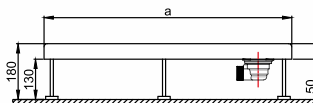

Footed h:18 cm
Section A-A