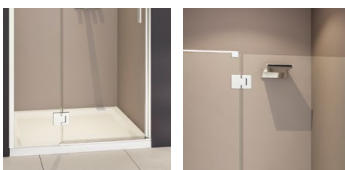

SANTO 110

General Features

- **Tempered Glass Thickness** : 6 mm / 8 mm
- **Glass Colors** : Transparent
- **Sandblasting Glass Patterns** : Line - Floor - Mystic - Ocean
- **Color Profile** : Shiny Silver, Gold, Mocha, Black
- **Shower Cabin Height** : 200 cm

OVER SHOWER TRAY / FRONTAGE

Product Code	Size (cm)	Door Entry Distance /cm)
DK.SA00.0001	71 - 80	58
DK.SA00.0002	81 - 90	65
DK.SA00.0003	91 - 100	65
DK.SA00.0004	101 - 110	65
DK.SA00.0005	111 - 120	65
DK.SA00.0006	121 - 130	65
DK.SA00.0007	131 - 140	65
DK.SA00.0008	141 - 150	65