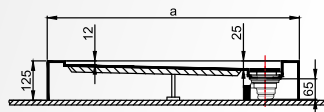

Monoblock h:12 cm
Section A-A