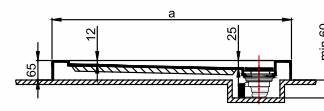

Monoflat h:6,5 cm
Section A-A