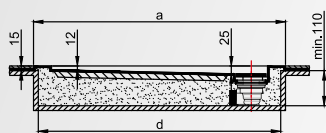

CONCEALED DRAIN SHOWER TRAY

Square / Corner Concealed Drain Shower Tray

Zero Ground h:1,5 cm
Section A-A