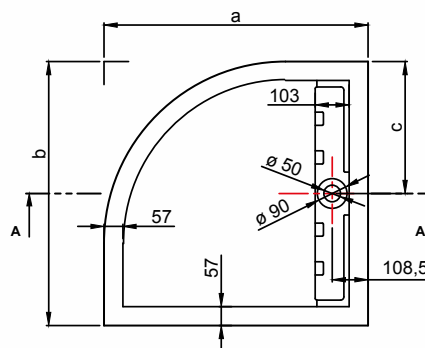

SQUARE CONCEALED SHOWER TRAYS INTERNAL DEPTH 2.5 CM

SIZE	Zero Ground h:1,5 cm	Flat h: 3,5 cm	Monoflat h: 6,5 cm	Monoblock h: 12 cm	Footed h: 18 cm
	Code	Code	Code	Code	Code
80x80	DT.DT00.0086	DT.DT00.0089	DT.DT00.0092	DT.DT00.0095	DT.DT00.0098
90x90	DT.DT00.0087	DT.DT00.0090	DT.DT00.0093	DT.DT00.0096	DT.DT00.0099
100x100	DT.DT00.0088	DT.DT00.0091	DT.DT00.0094	DT.DT00.0097	DT.DT00.0100

CORNER CONCEALED SHOWER TRAYS INTERNAL DEPTH 2.5 CM

80x80	DT.DT00.0101	DT.DT00.0104	DT.DT00.0107	DT.DT00.0110	DT.DT00.0113
90x90	DT.DT00.0102	DT.DT00.0105	DT.DT00.0108	DT.DT00.0111	DT.DT00.0114
100x100	DT.DT00.0103	DT.DT00.0106	DT.DT00.0109	DT.DT00.0112	DT.DT00.0115

Dimensions (cm)	80x80	90x90	100x100
A	80	90	100
B	80	90	100
C	40	45	50
D	76	86	96