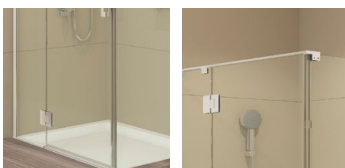

SANTO 110 YP

General Features

- **Tempered Glass Thickness** : 6 mm / 8 mm
- **Glass Colors** : Transparent
- **Sandblasting Glass Patterns** : Line - Floor - Mystic - Ocean
- **Color Profile** : Shiny Silver, Gold, Mocha, Black
- **Shower Cabin Height** : 200 cm

OVER SHOWER TRAY / FRONTAGE

Product Code	Size (cm)	Door Entry Distance /cm)
DK.SA00.0001	71 - 80	58
DK.SA00.0002	81 - 90	65
DK.SA00.0003	91 - 100	65
DK.SA00.0004	101 - 110	65
DK.SA00.0005	111 - 120	65
DK.SA00.0006	121 - 130	65
DK.SA00.0007	131 - 140	65
DK.SA00.0008	141 - 150	65

+ SIDE PANEL / +2 PANEL / SHINY SILVER

Code	Measure (cm)
DK.SA00.0009	61 - 70
DK.SA00.0010	71 - 80
DK.SA00.0011	81 - 90
DK.SA00.0012	91 - 100