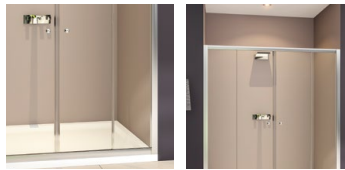

DANTE 130

General Features

- **Tempered Glass Thickness** : 5 mm / 6 mm
- **Glass Colors** : Transparent - Smoked
- **Sandblasting Glass Patterns**: Line - Floor - Mystic - Ocean
- **Color Profile** : Shiny Silver, Matt Silver
- **Shower Cabin Height** : 190 cm

OVER SHOWER TRAY / FRONTAGE

Product Code	Size (cm)	Door Entry Distance /cm)
DK.DA00.0017	141 - 150	60
DK.DA00.0018	151 - 160	65
DK.DA00.0019	161 - 170	70
DK.DA00.0020	171 - 180	75
DK.DA00.0021	181 - 190	80
DK.DA00.0022	191 - 200	85

OTHER OPTIONS

DANTE 230