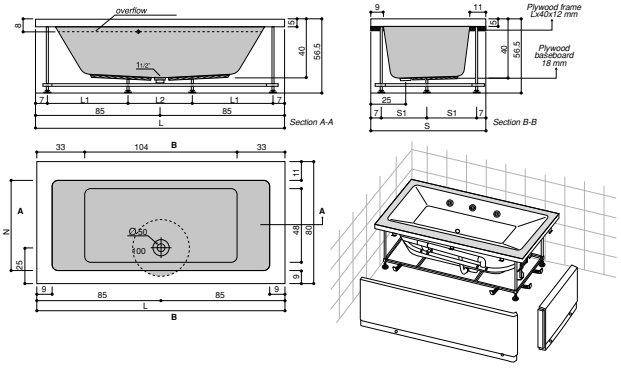

MODEL	180x80	180x100	190x90
L	180	180	190
L1	51	58	56
L2	64	50	64
S	80	100	90
S1	35,5	43	40,5
N	40	50	45
OTHER OPTIONS	170x70 - 170x85 - 150x80 - 170x80 - 185x80 - 178x90		

	PRODUCT	CODE	
	Flat Body Footed Como Bathtub 180x80 cm	KV.CO00.0001	
	Flat Body Footed Como Bathtub 190x90 cm	KV.CO00.0002	
	Flat Body Footed Como Bathtub 180x100 cm	KV.CO00.0003	
WATER JET SYSTEM			
	6 Water Jet Pneumatic System EKO1		
	6 Water Jet Electronic System EKO2		
	6 Water Jet Electronic Dis. System EKO2		
	6 Water Jet + 12 Air Jet Turbo UK		
ACCESSORIES			
	Standard Battery		
	Hand Grip		
	Controlled Siphon (Alca Plast - ABS)		
	Controlled Siphon		
	Ozone		
	Pillow (White)		
	PANELS		
	Front Panel		
	Side Panel		
BATHTUB SEATS			
	Bath Seat		
	Bathtub Seat With Backrest