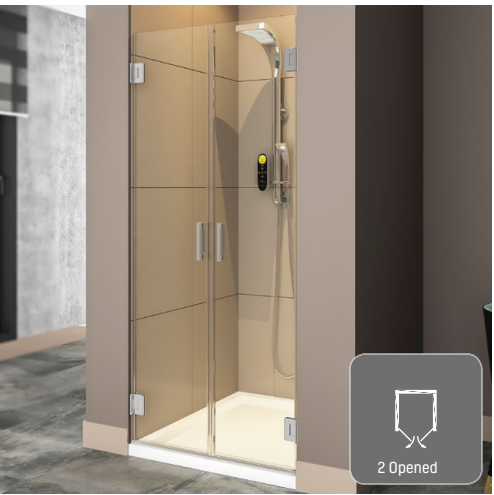

SANTO 140

General Features

- **Tempered Glass Thickness** : 6 mm / 8 mm
- **Glass Colors** : Transparent
- **Sandblasting Glass Patterns** : Line - Floor - Mystic - Ocean
- **Color Profile** : Shiny Silver, Gold, Mocha, Black
- **Shower Cabin Height** : 200 cm

OVER SHOWER TRAY / FRONTAGE

Product Code	Size (cm)	Door Entry Distance /cm)
DK.SA00.0027	61 - 70	64
DK.SA00.0028	71 - 80	74
DK.SA00.0029	81 - 90	84
DK.SA00.0030	91 - 100	94
DK.SA00.0031	101 - 110	104
DK.SA00.0032	111 - 120	114