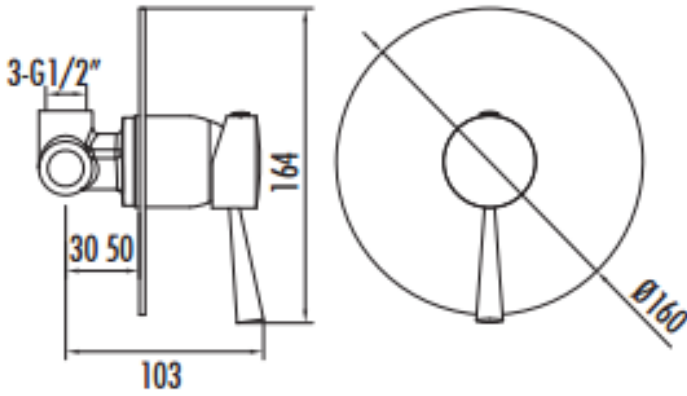

TEKNİK ÇİZİM

ÖZELLİKLER

Creavit önceden haber vermeksizin, ürünlerde ve teknik detaylarda değişiklik yapma hakkını saklı tutar. Renkler gerçekte olduğundan farklı görünebilir.

Kalite Yönetim Sistemi

Müşteri Memnuniyeti Belgesi

Çevre Yönetim Sistemi

İş Sağlığı ve Güvenliği Yönetim Sistemi

LGA

Alman Standartlarına Uygunluk Belgesi

kiwa

Hollanda Standartlarına Uygunluk Belgesi

GOST - R

Rusya Standartlarına Uygunluk Belgesi

UkrSEPRO

Ukrayna Standartlarına Uygunluk Belgesi

İsrail Standartlarına Uygunluk Belgesi

Nijerya Standartlarına Uygunluk Belgesi

Türk Standartlarına Uygunluk Belgesi