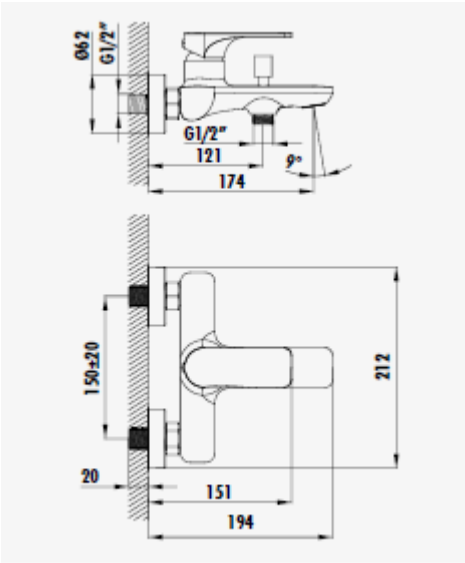

TEKNİK ÇİZİM

ÖZELLİKLER

Creavit önceden haber vermeksizin, ürünlerde ve teknik detaylarda değişiklik yapma hakkını saklı tutar. Renkler gerçekte olduğundan farklı görünebilir.

Kalite Yönetim Sistemi

Müşteri Memnuniyeti Belgesi

Çevre Yönetim Sistemi

İş Sağlığı ve Güvenliği Yönetim Sistemi

LGA

Alman Standartlarına Uygunluk Belgesi

kiwa

Hollanda Standartlarına Uygunluk Belgesi

GOST - R

Rusya Standartlarına Uygunluk Belgesi

UkrSEPRO

Ukrayna Standartlarına Uygunluk Belgesi

İsrail Standartlarına Uygunluk Belgesi

Nijerya Standartlarına Uygunluk Belgesi

Türk Standartlarına Uygunluk Belgesi