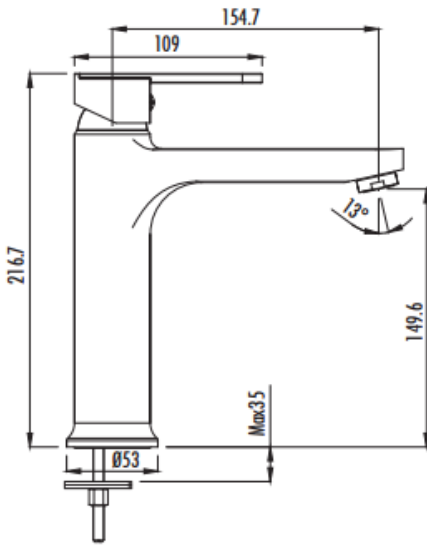

TEKNİK ÇİZİM

ÖZELLİKLER

AERATOR FOR
SILENT WATER
FLOW

100% BRASS

LIME CLEANING
SYSTEM

EASY CLEAN
SYSTEM

Creavit önceden haber vermeksizin, ürünlerde ve teknik detaylarda değişiklik yapma hakkını saklı tutar. Renkler gerçekte olduğundan farklı görünebilir.

Kalite Yönetim Sistemi

Müşteri Memnuniyeti Belgesi

Çevre Yönetim Sistemi

İş Sağlığı ve Güvenliği Yönetim Sistemi

LGA

Alman Standartlarına Uygunluk Belgesi

kiwa

Hollanda Standartlarına Uygunluk Belgesi

GOST - R

Rusya Standartlarına Uygunluk Belgesi

UkrSEPRO

Ukrayna Standartlarına Uygunluk Belgesi

İsrail Standartlarına Uygunluk Belgesi

Nijerya Standartlarına Uygunluk Belgesi

Türk Standartlarına Uygunluk Belgesi