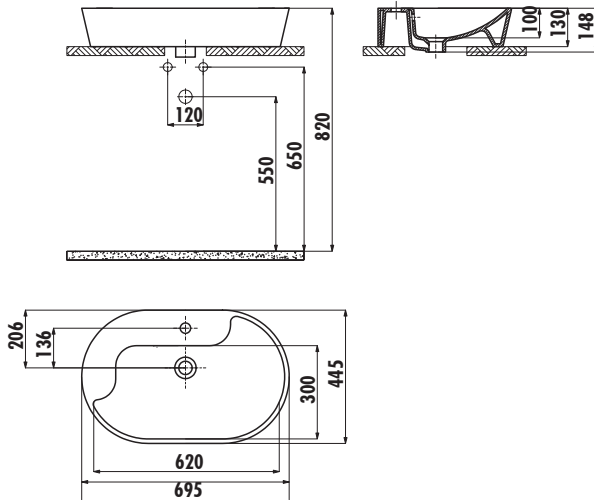

TOPIC

TP172-00CB00E-AK00

TP172-00CB00E-AK00	Topic Top counter Washbasin Gold
--------------------	----------------------------------

Qty of Pallet:	Washbasin 30
----------------	--------------

Qty of Pallet:	Washbasin 17,07 kg
----------------	--------------------

TECHNICAL DRAWING

SPECIFICATIONS