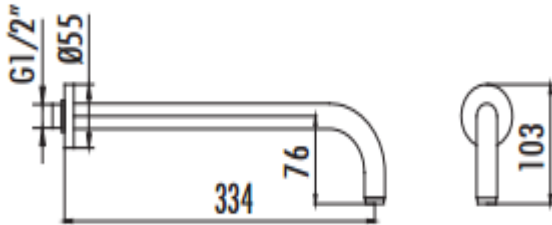

TEKNİK ÇİZİM

ÖZELLİKLER

Creavit önceden haber vermeksizin, ürünlerde ve teknik detaylarda değişiklik yapma hakkını saklı tutar. Renkler gerçekte olduğundan farklı görünebilir.

Kalite Yönetim Sistemi

Müşteri Memnuniyeti Belgesi

Çevre Yönetim Sistemi

İş Sağlığı ve Güvenliği Yönetim Sistemi

LGA

Alman Standartlarına Uygunluk Belgesi

kiwa

Hollanda Standartlarına Uygunluk Belgesi

GOST - R

Rusya Standartlarına Uygunluk Belgesi

UkrSEPRO

Ukrayna Standartlarına Uygunluk Belgesi

İsrail Standartlarına Uygunluk Belgesi

Nijerya Standartlarına Uygunluk Belgesi

Türk Standartlarına Uygunluk Belgesi