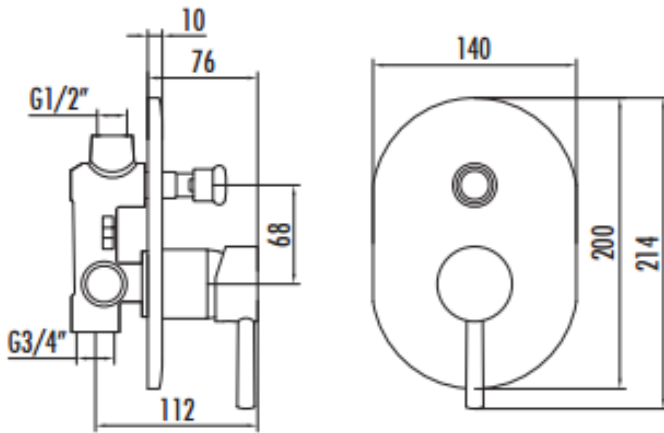

TEKNİK ÇİZİM

ÖZELLİKLER

Creavit önceden haber vermeksizin, ürünlerde ve teknik detaylarda değişiklik yapma hakkını saklı tutar. Renkler gerçekte olduğundan farklı görünebilir.

Kalite Yönetim Sistemi

Müşteri Memnuniyeti Belgesi

Çevre Yönetim Sistemi

İş Sağlığı ve Güvenliği Yönetim Sistemi

LGA

Alman Standartlarına Uygunluk Belgesi

kiwa

Hollanda Standartlarına Uygunluk Belgesi

GOST - R

Rusya Standartlarına Uygunluk Belgesi

UkrSEPRO

Ukrayna Standartlarına Uygunluk Belgesi

İsrail Standartlarına Uygunluk Belgesi

Nijerya Standartlarına Uygunluk Belgesi

Türk Standartlarına Uygunluk Belgesi