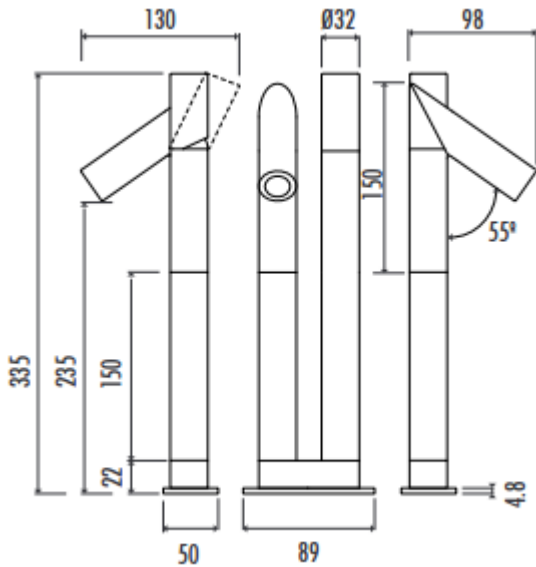

TEKNİK ÇİZİM