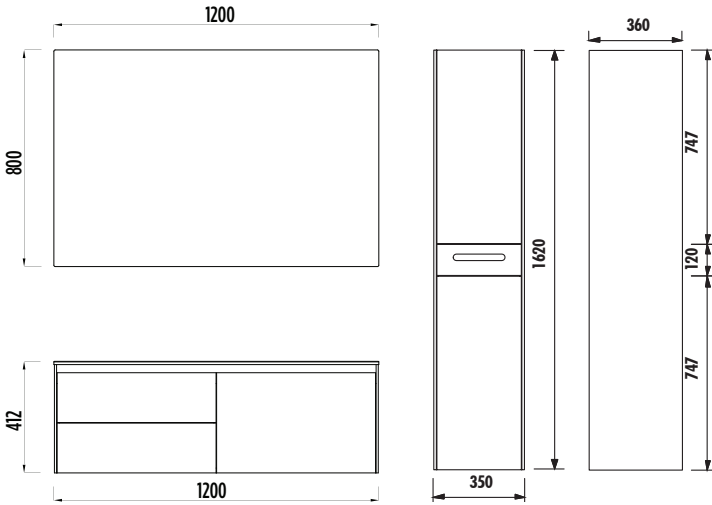

FLAT

FA0120-FA4120-FA2162

FA0120.01.MBY	Lavabo Dolabı
FA4120.02	LED Ayna
FA2162.01.MBY	Boy Dolabı

Uyumlu Lavabo:	LP060
Materyal:	Komple Lake Granit Tezgahlı

TEKNİK ÇİZİM

ÖZELLİKLER

Bas-Aç
Kapak

Dokunmatik
LED Aydınlatma