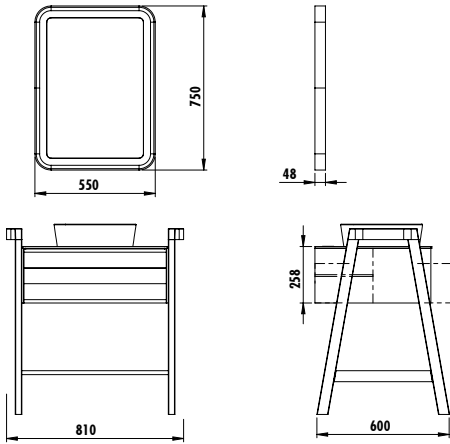

TEKNİK ÇİZİM

ÖZELLİKLER

AYNA LED RENGİ

ÜRÜN
ÖZELLİKLERİ

Creavit önceden haber vermeksizin, ürünlerde ve teknik detaylarda değişiklik yapma hakkını saklı tutar.

Kalite Yönetim Sistemi

Müşteri Memnuniyeti Belgesi

Çevre Yönetim Sistemi

İş Sağlığı ve Güvenliği Yönetim Sistemi

LGA

Alman Standartlarına Uygunluk Belgesi

kiwa

Hollanda Standartlarına Uygunluk Belgesi

GOST - R

Rusya Standartlarına Uygunluk Belgesi

UkrSEPRO

Ukrayna Standartlarına Uygunluk Belgesi

İsrail Standartlarına Uygunluk Belgesi

Nijerya Standartlarına Uygunluk Belgesi

Türk Standartlarına Uygunluk Belgesi